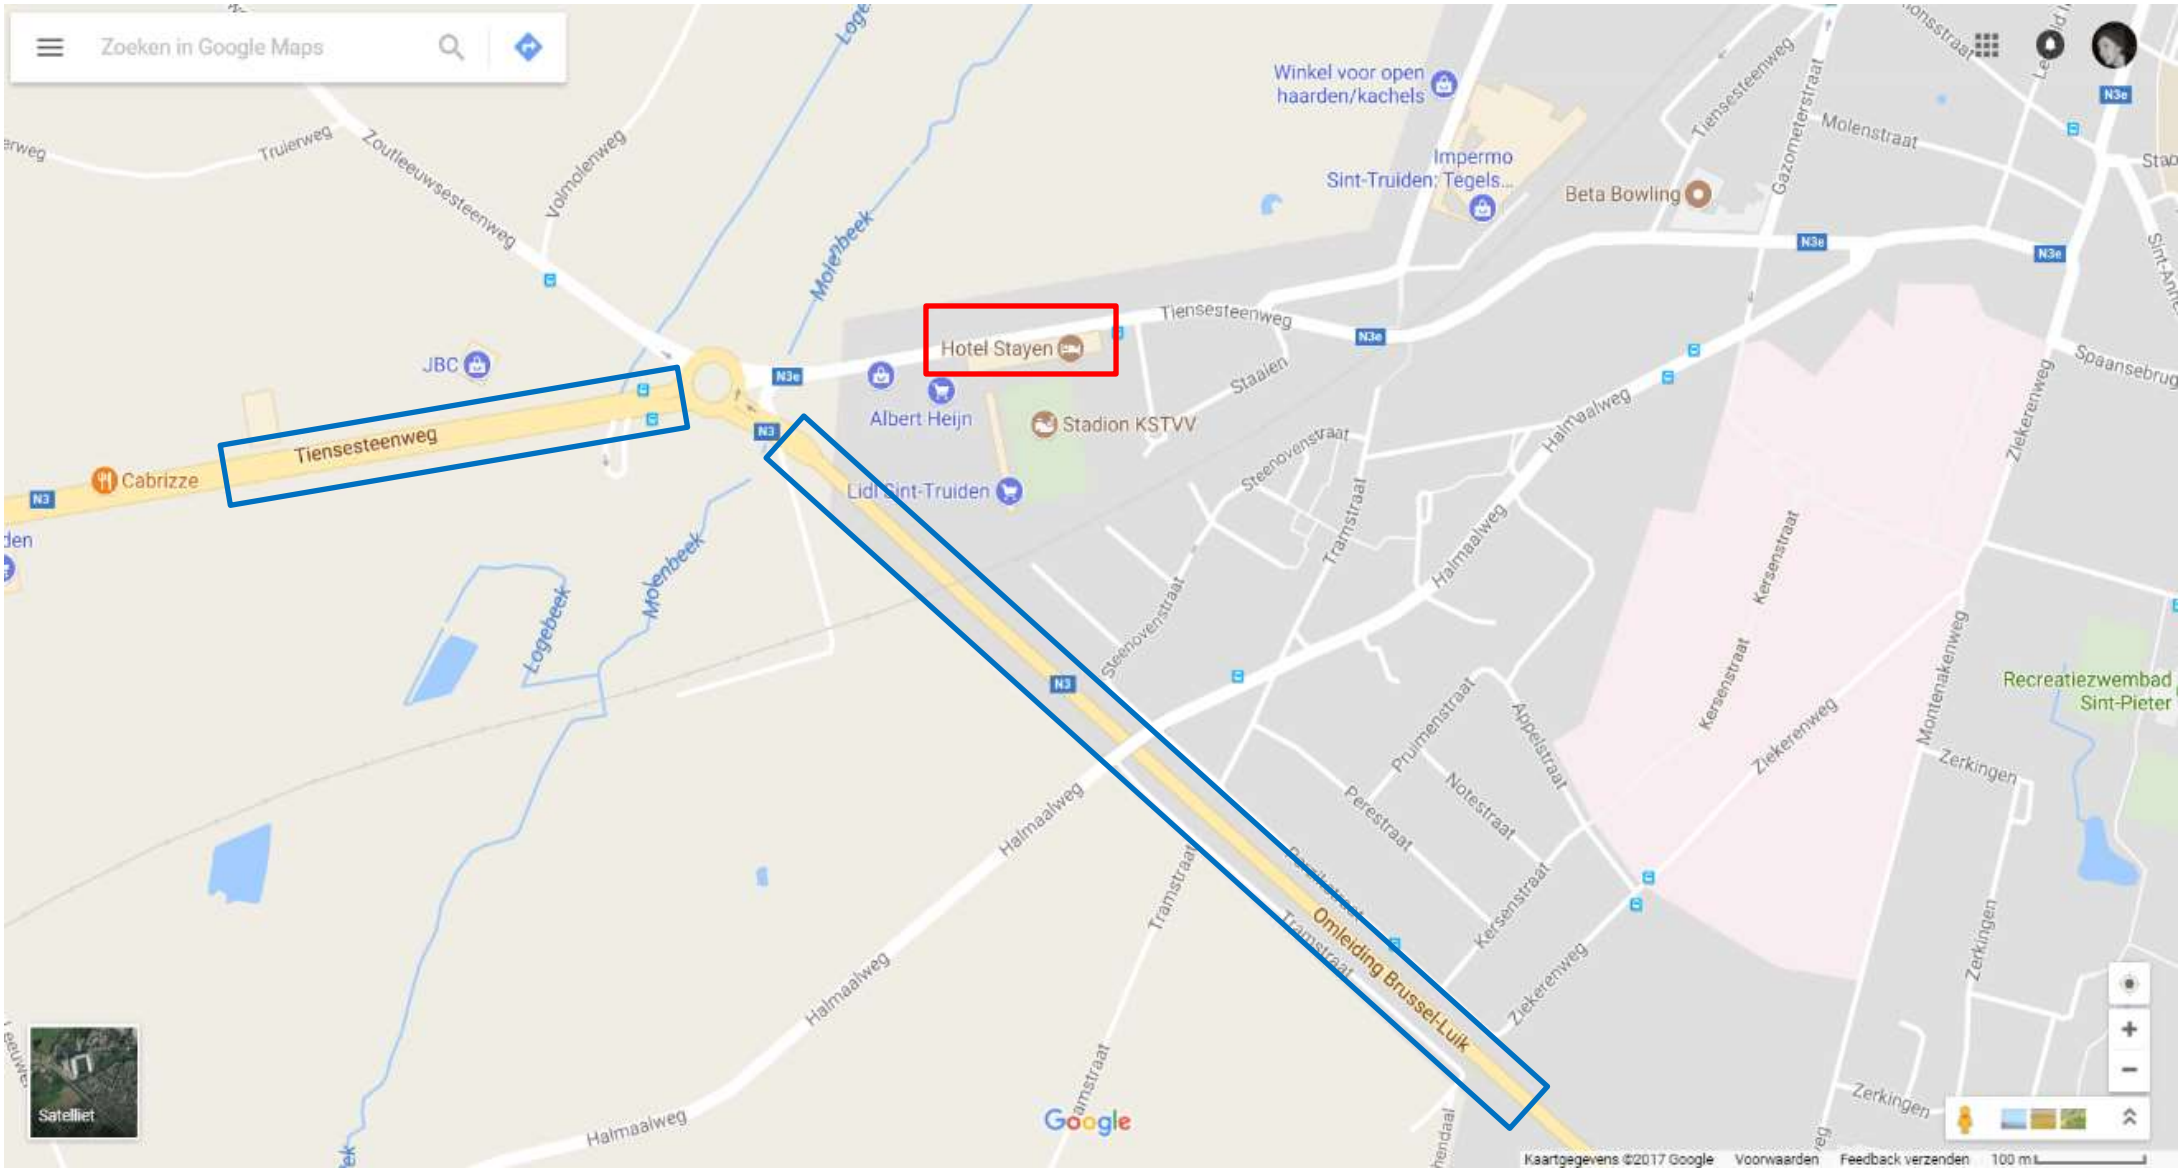

Oriëntatiepunten:

- Linkerkant: Garage Mercedes Claes
- Iets verderop (op N3) aan de rechterkant: Belgische Fruitveiling

Vanaf dit punt is het nog ongeveer 700m rechtdoor. Stayen ligt aan de rechterkant.

WEST

-1
Action
Albert Heijn
Concept C (kapper)
P Parking

0
Big Bazar
Bel & Bo
Kruidvat
Lidl
P Parking

+1
STVV-perszaal &
kleedkamers
Q-Life Healthclub
Spa & Fitness

+2
Rvue

+5
Hotel Stayen
Skyboxen 1-21
Skybar

+6
Sky Offices

OOST

ToyChamp
Tom & Co
P Parking

Zoeken in Google Maps

Hotel Stayen

Tiensesteenweg

Omleiding Brussel-Luik

Satelliet

Google

Kaartgegevens ©2017 Google Voorwaarden Feedback verzenden 100 m