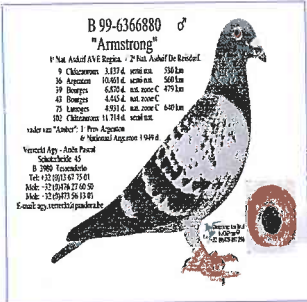

**Verreect - Ariën**  
**Schoterheide, 45**  
**3980 Tessenderlo**  
**agy.verreect@telenet.be**  
**+3213/677501**

**STAMBOOM**  
**BE 07-5035139**  
**Duiver**  
**donker geschelpt**  
**"Claudio"**  
 1e Prov Chateauroux 2424d  
 1e Int Prov Bourges 6573d  
 19e Prov Bourges 3165d  
 zoon "Armstrong"

♂ **BE 99-6366880**

"Armstrong"  
 1e nat ace pigeons Ave Reg  
 2e nat ace pigeons Reisduif  
 Father of:  
 1e Nat Argenton 1340 hens  
 1e Prov Montlucon 2163p  
 1e Prov Chateauroux 2400p  
 1e Int Prov Bourges 6000p

♂ **BE 95-622442**  
 Old Houben  
 Father of  
 Armstrong 1e Nat ace p Ave R  
 Ylian: 1e Prov Aurillac  
 Pater: 1e Prov LeMans  
 Grandfather Amber  
 1e Nat Argenton1340d  
 Moluca: 1e Nat ZC Limoges