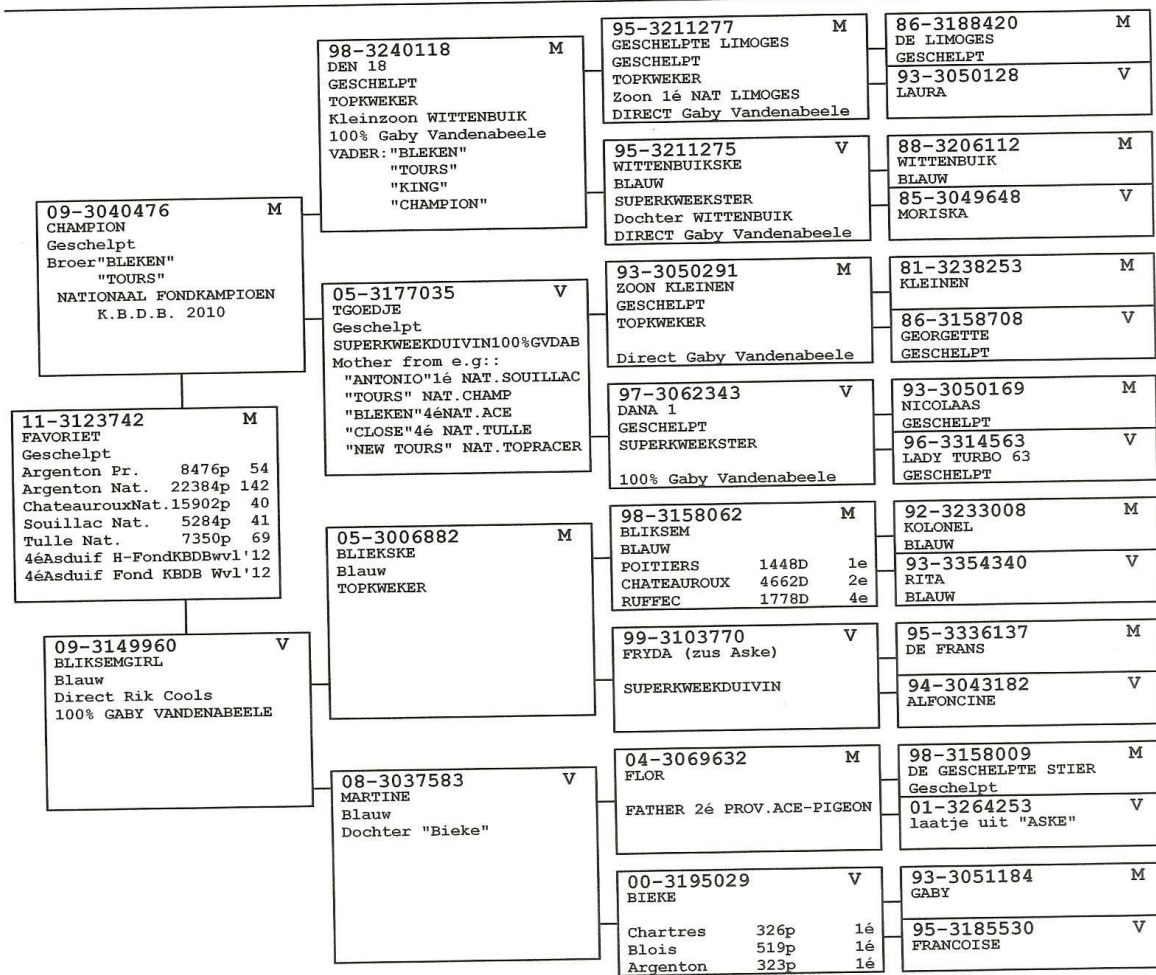

DE SAER ANTOINE & RUDI
ZANDVLEUGESTRAAT 8
8755 RUISELEDE
051/68.79.19

De Saer Pigeons

1é Nat. Souillac 7760p 2012
1é Nat. Limoges 13781p 2012
5 x 1é Prov. Ace KBDB
4é Nat. Ace L.D. KBDB 2010
2é Nat. Champion L.D. KBDB 2009
1é Nat. Champion L.D. KBDB 2010

11-3123742
Duiver
FAVORIET