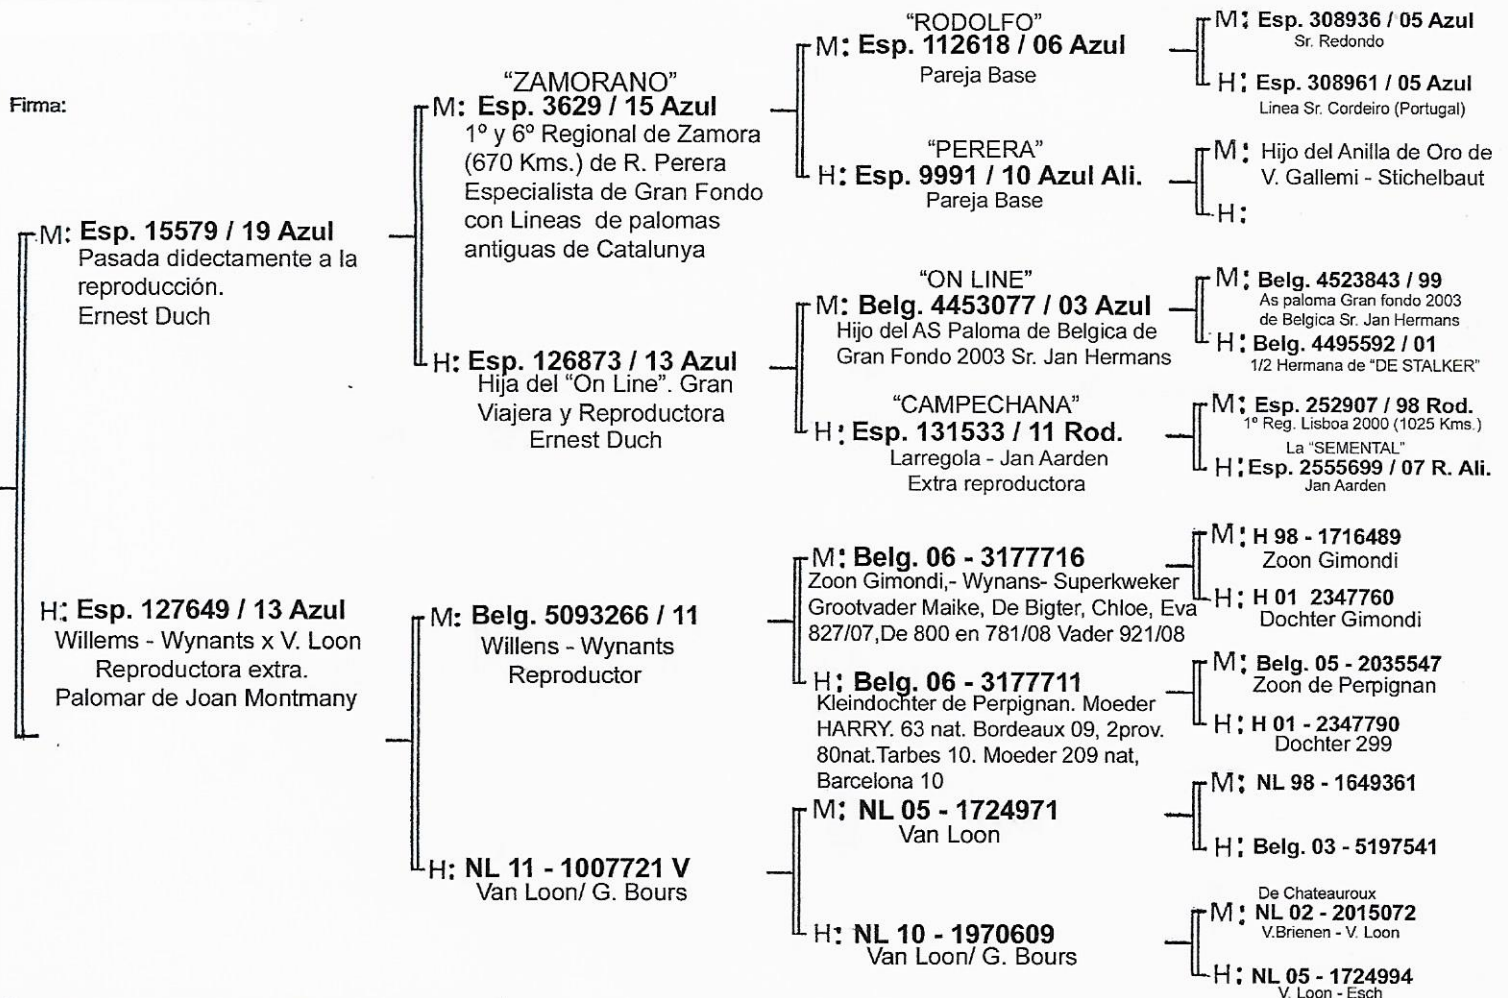

Team Montmany - Duch

Calle Rius i Carrio, 28 – 08904 L'Hopitalet (Barcelona)

Teléfono 659 834 609

Paloma ganadora del Derby Internacional Marismas del Guadalquivir 2023

PEDIGREÉ

Paloma nº **Esp - 23 - 283278 Azul**

Firma:

Joan Montmany: Año 2001 – Campeón de la Copa de S. M. el Rey Sub – Campeón de España Absoluto – Campeón Nac. Pal. Adultas Base del palomar: J.Jossens, A. Colbrand, V. loon y Larregola.

Ernest Duch: Año 2000 – Campeón de España Absoluto - Ganador de la Copa de S.M. El Rey – Campeón Nacional de seguridad Total Año 2011 – Campeón de España de Gran Fondo y ganador de la Copa de S. A. R. Príncipe de Asturias.