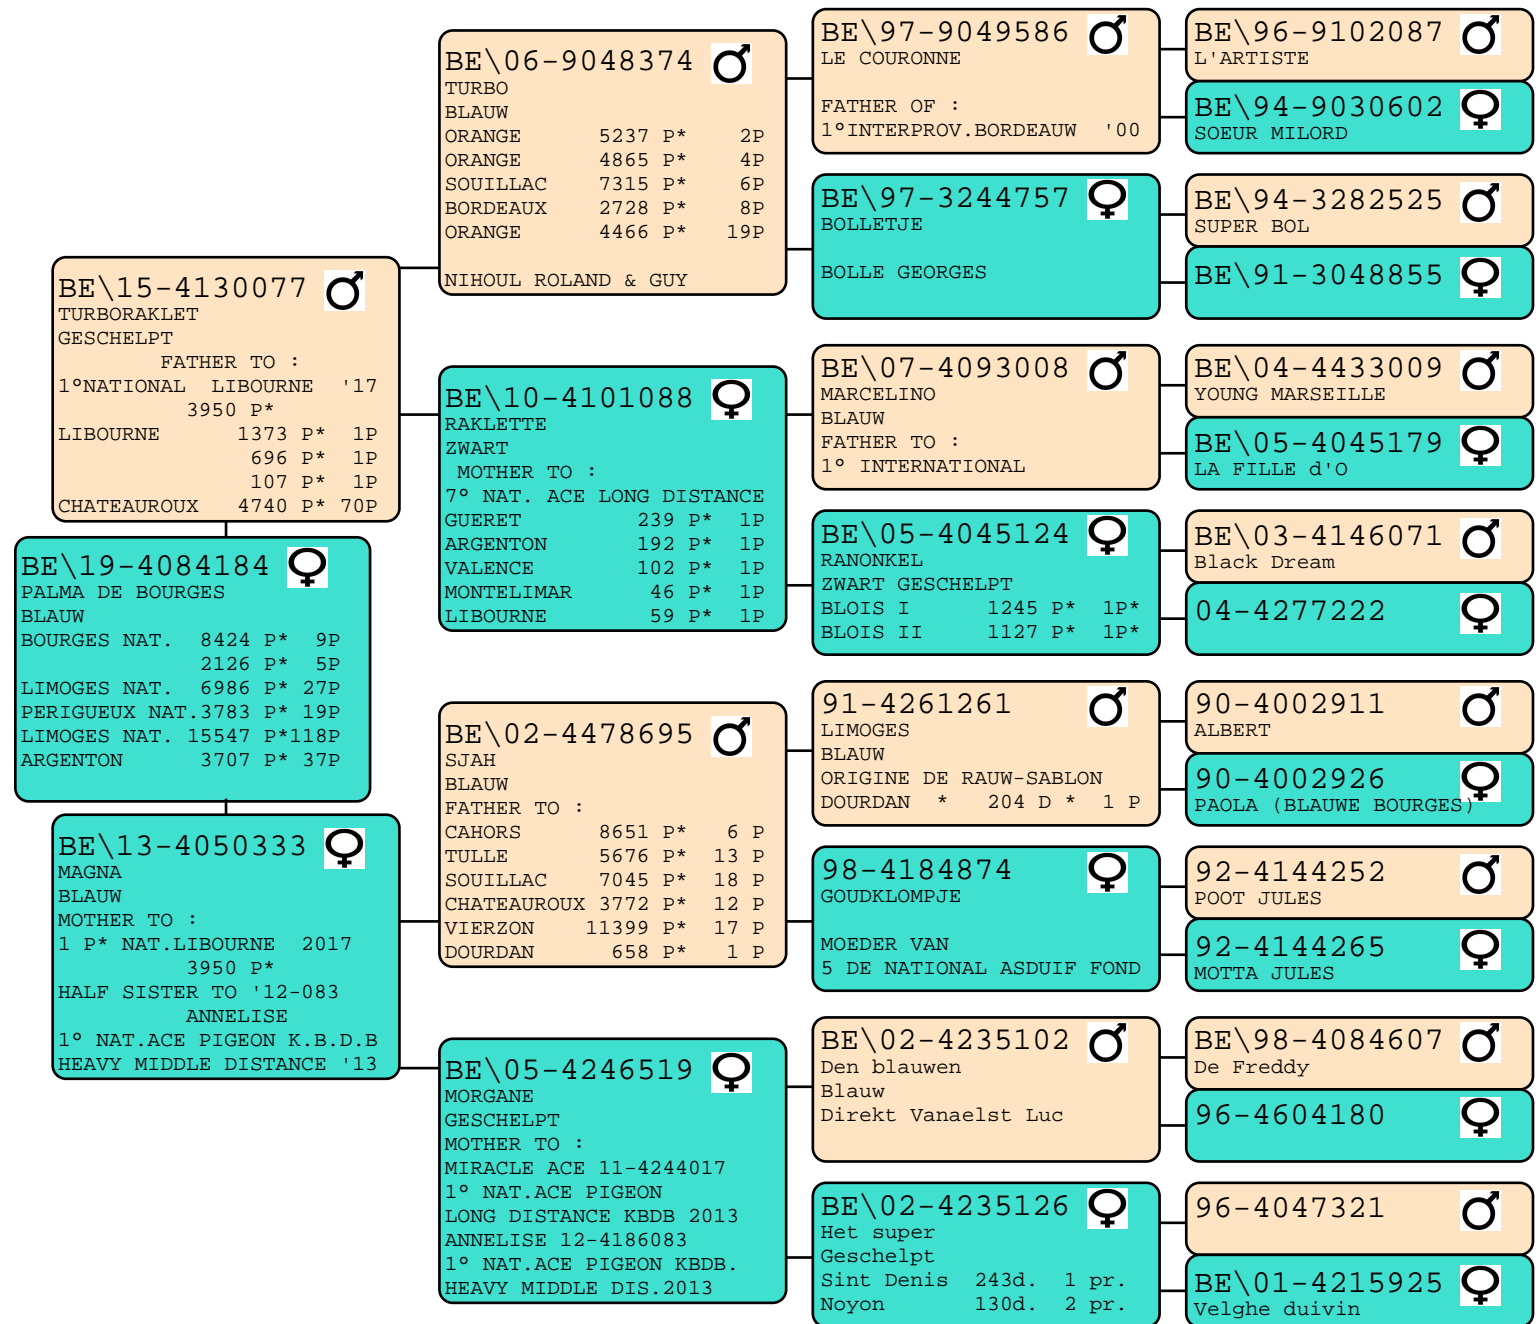

VANDENHEEDE Freddy&Jacques

TEL : 093847529 / 093843470

Belgium / Zingem

GENERAL CHAMP KBDB 2012& 17&18

1° INTERNATIONAL NARBONNE 5098 P. 2012
1° NATIONAL BOURGES 44185 P. 1999
1° NATIONAL BOURGES 27506 P. 2009
1° NATIONAL BOURGES 22499 P. 2009
1° NATIONAL LA SOUTERRAINE 17315 P. 2001
1° NATIONAL TULLE 6345 P. 2011
1° NATIONAL ARGENTON 5763 P. 2010
vandenheede.freddy@skynet.be

BE\19-4084184

PALMA DE BOURGES