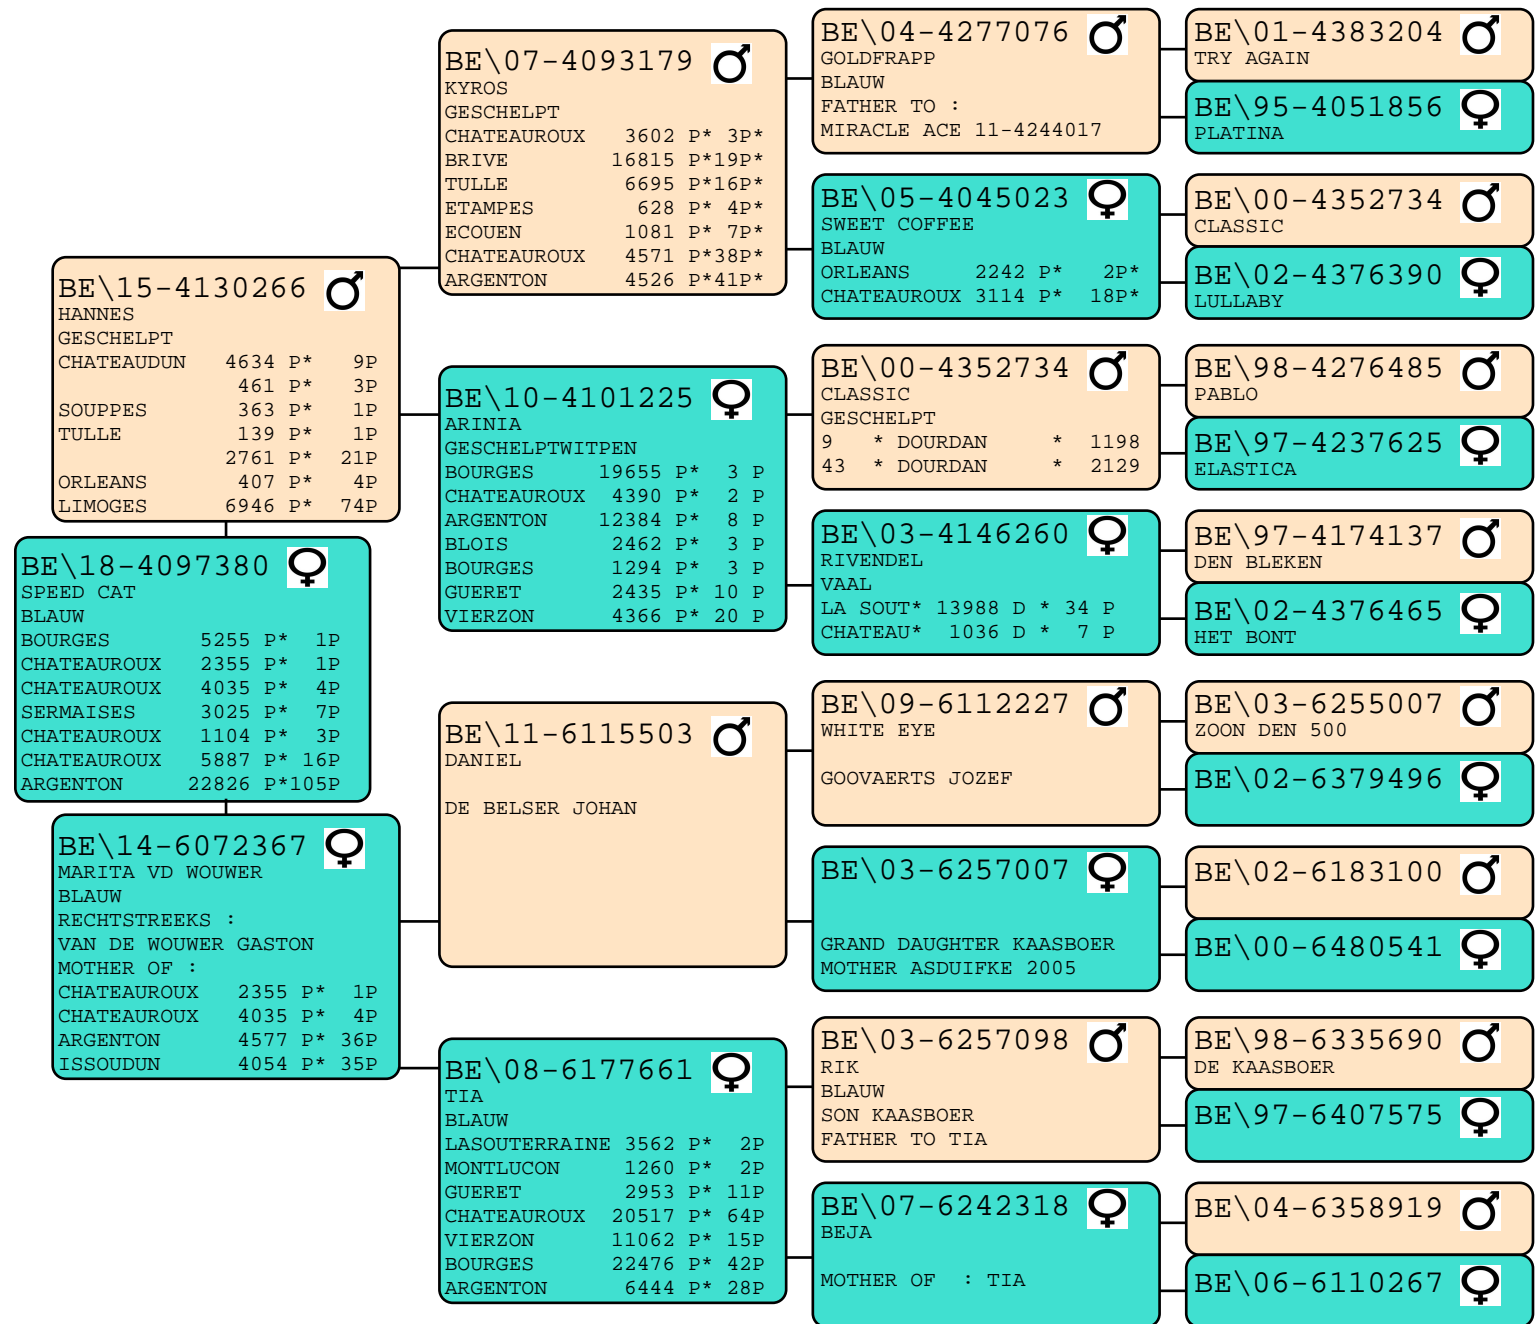

BE\18-4097380

SPEED CAT