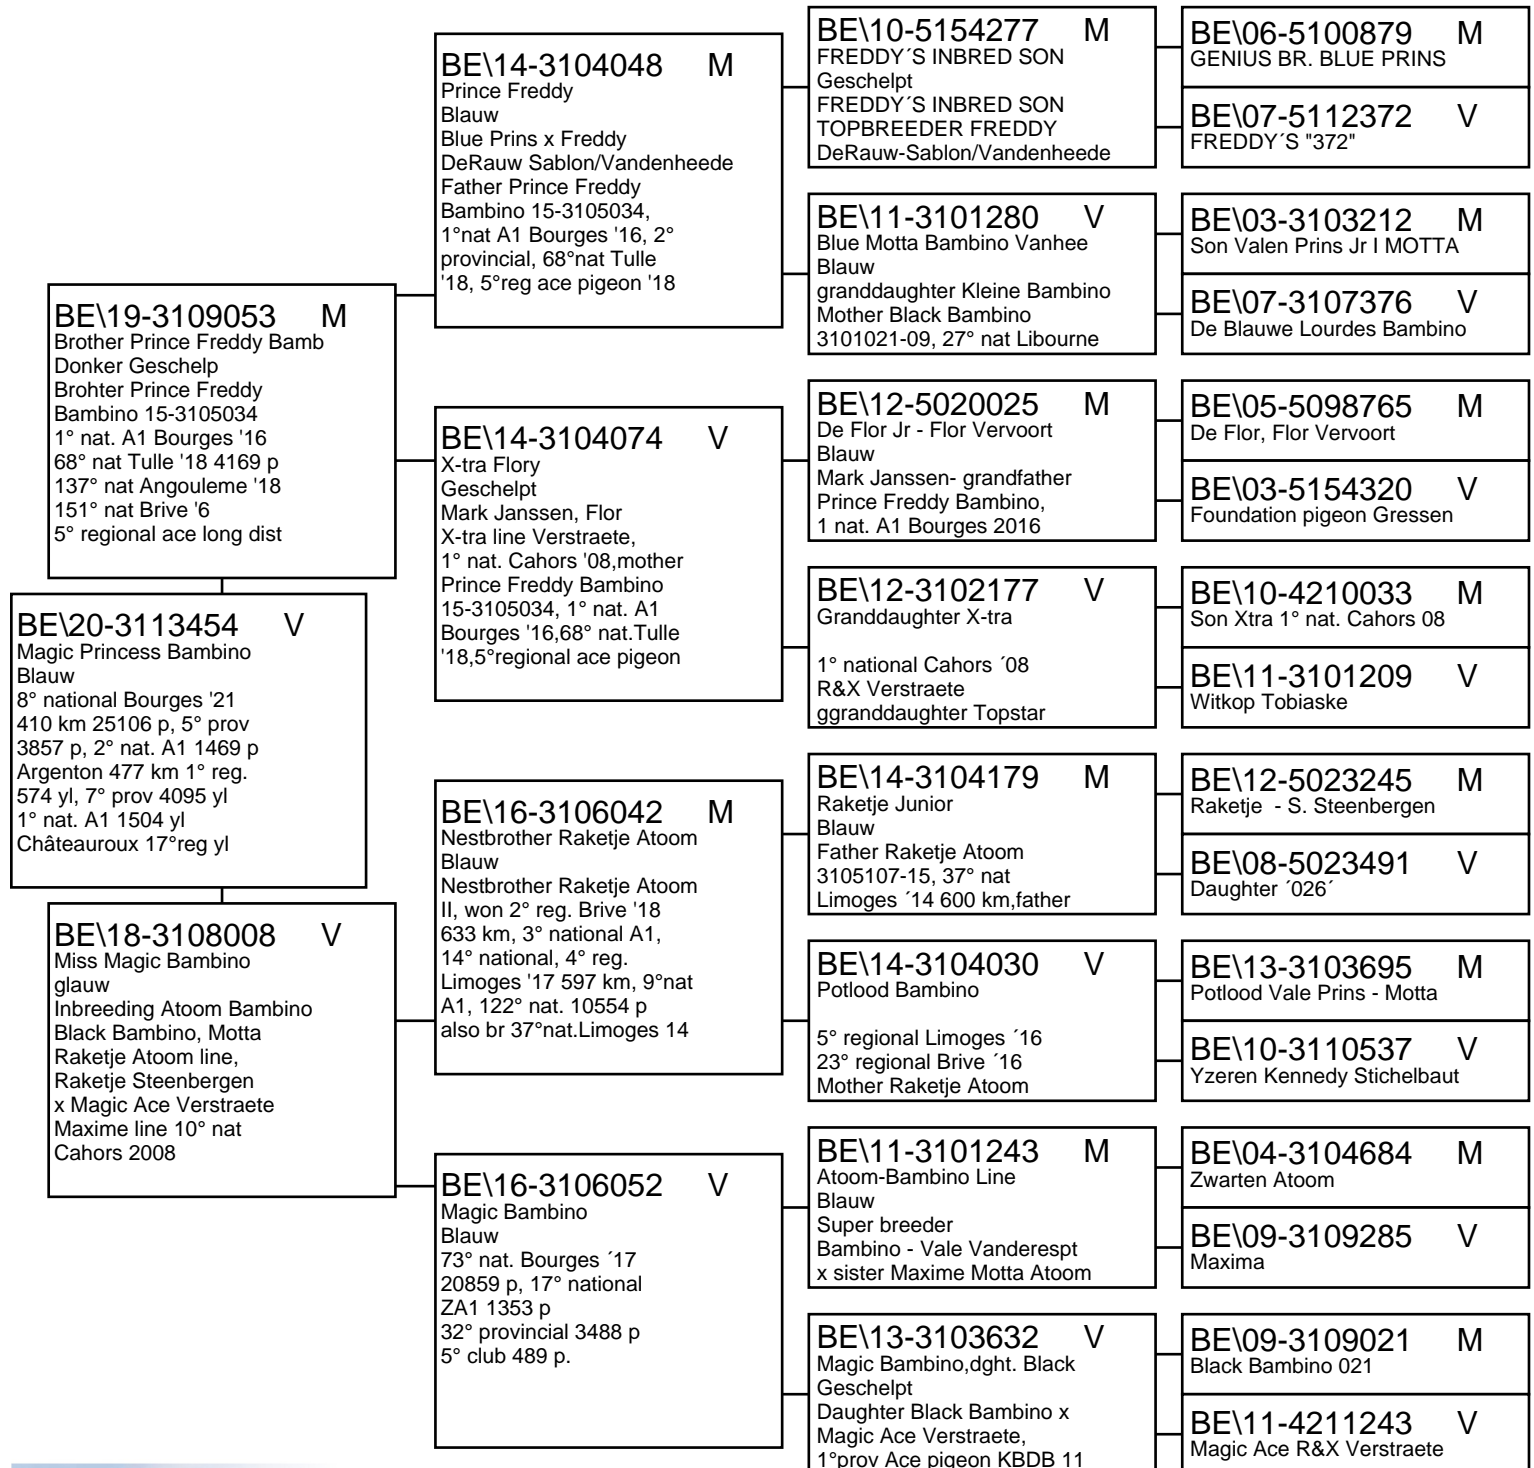

VANHEE A & M

Ten Brielensesteenweg 35
B-8940 Wervik
Belgium

Tel +32 56 31 10 59
E-mail info@vanhee.be
Web www.vanhee.be

BE\20-3113454

V

Magic Princess Bambino

VANHEE
PRODUCTS WERVIK (B)

„Motta“
BE 63-3100063