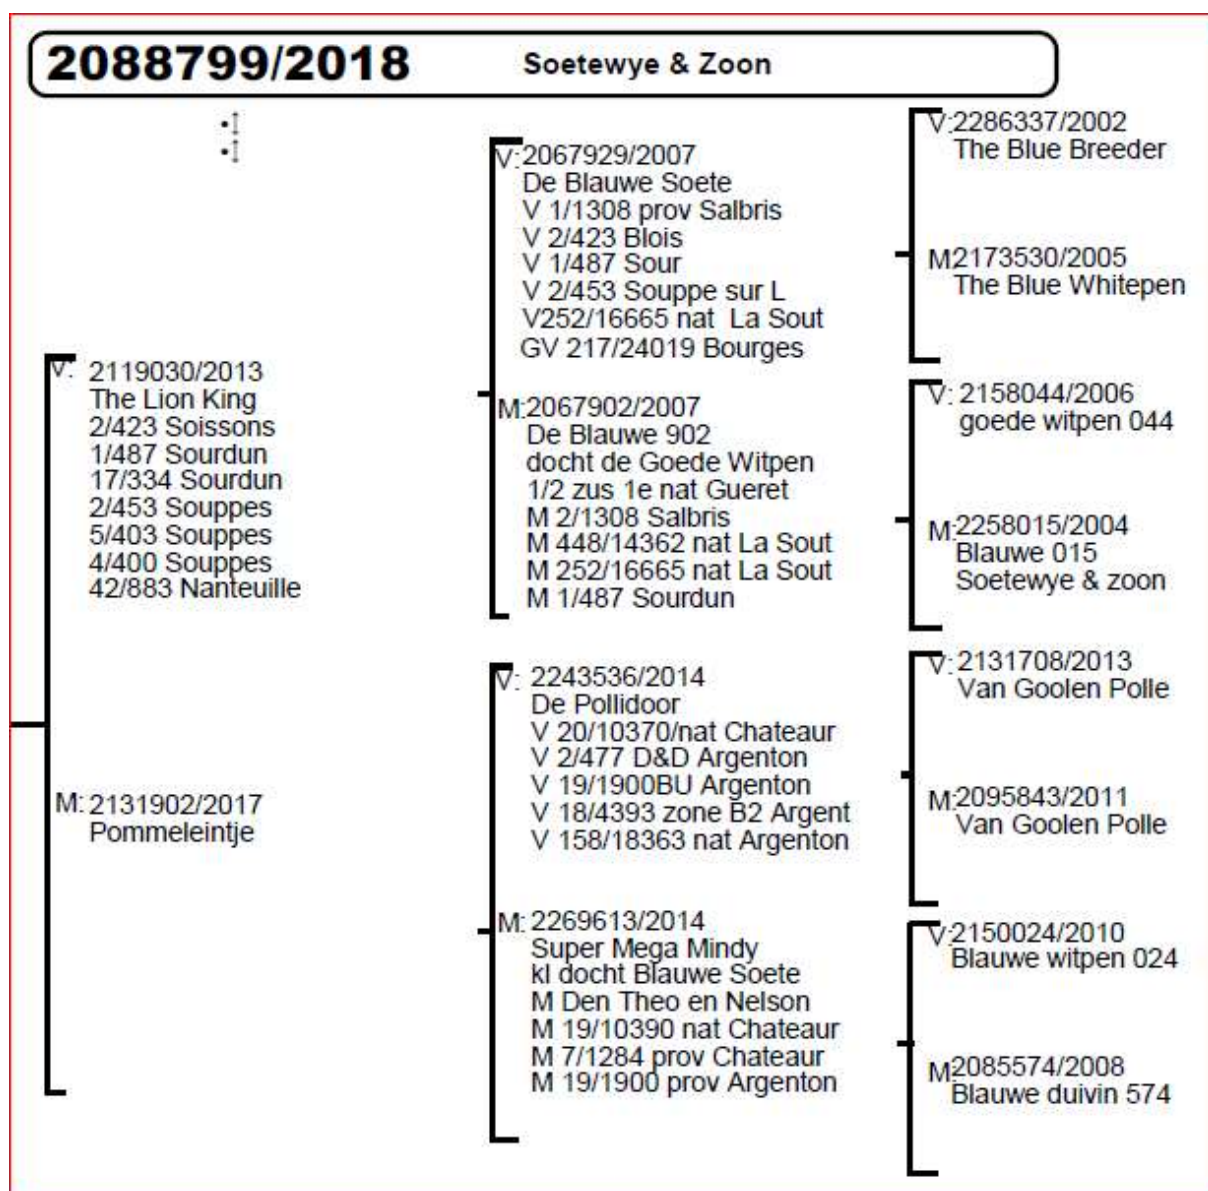

STAMBOOM

PRESTATIES VAN BROERS EN ZUSSEN

NESTZUS 2088800 / 2018

20/04/2019	Momignies	104953	6-verbond	1467	Oude	8	0,545
12/05/2019	Soissons	190266	6-verbond	1338	Oude	1	0,075
18/05/2019	Soissons	190266	6-verbond	1095	Oude	1	0,091
1/06/2019	Salbris	433924	BU	2420	Jaarse	2	0,083