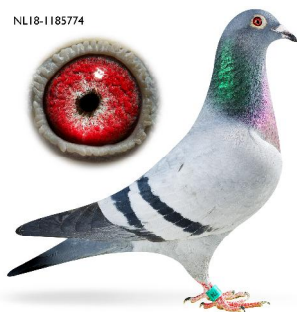

NL-07-1955796 M

GRANDSON TOPO**P.Colijn**

Blauw

=GRANDFATHER

2eNat.acebird MD"16

GFL-04-38434 V

GR. GR. DAUGHTER TOPO**P.Colijn**

Blauw

=GRANDMOTHER

2eNat.acebird MD"16

NL-20-2006951 V

EVA**Stef Bals**

Blue

Peronne 1/ 1071

Quievrain 19/ 1256

NL18-1185774

EVI

NL-15-1874094 M

BROTHER SPECIAL BLUE**Stef Bals**

Blauw

SUPERBREEDER =

father & grandfather

Maxence 1/ 2523

"""" (PROV) 2/ 7551